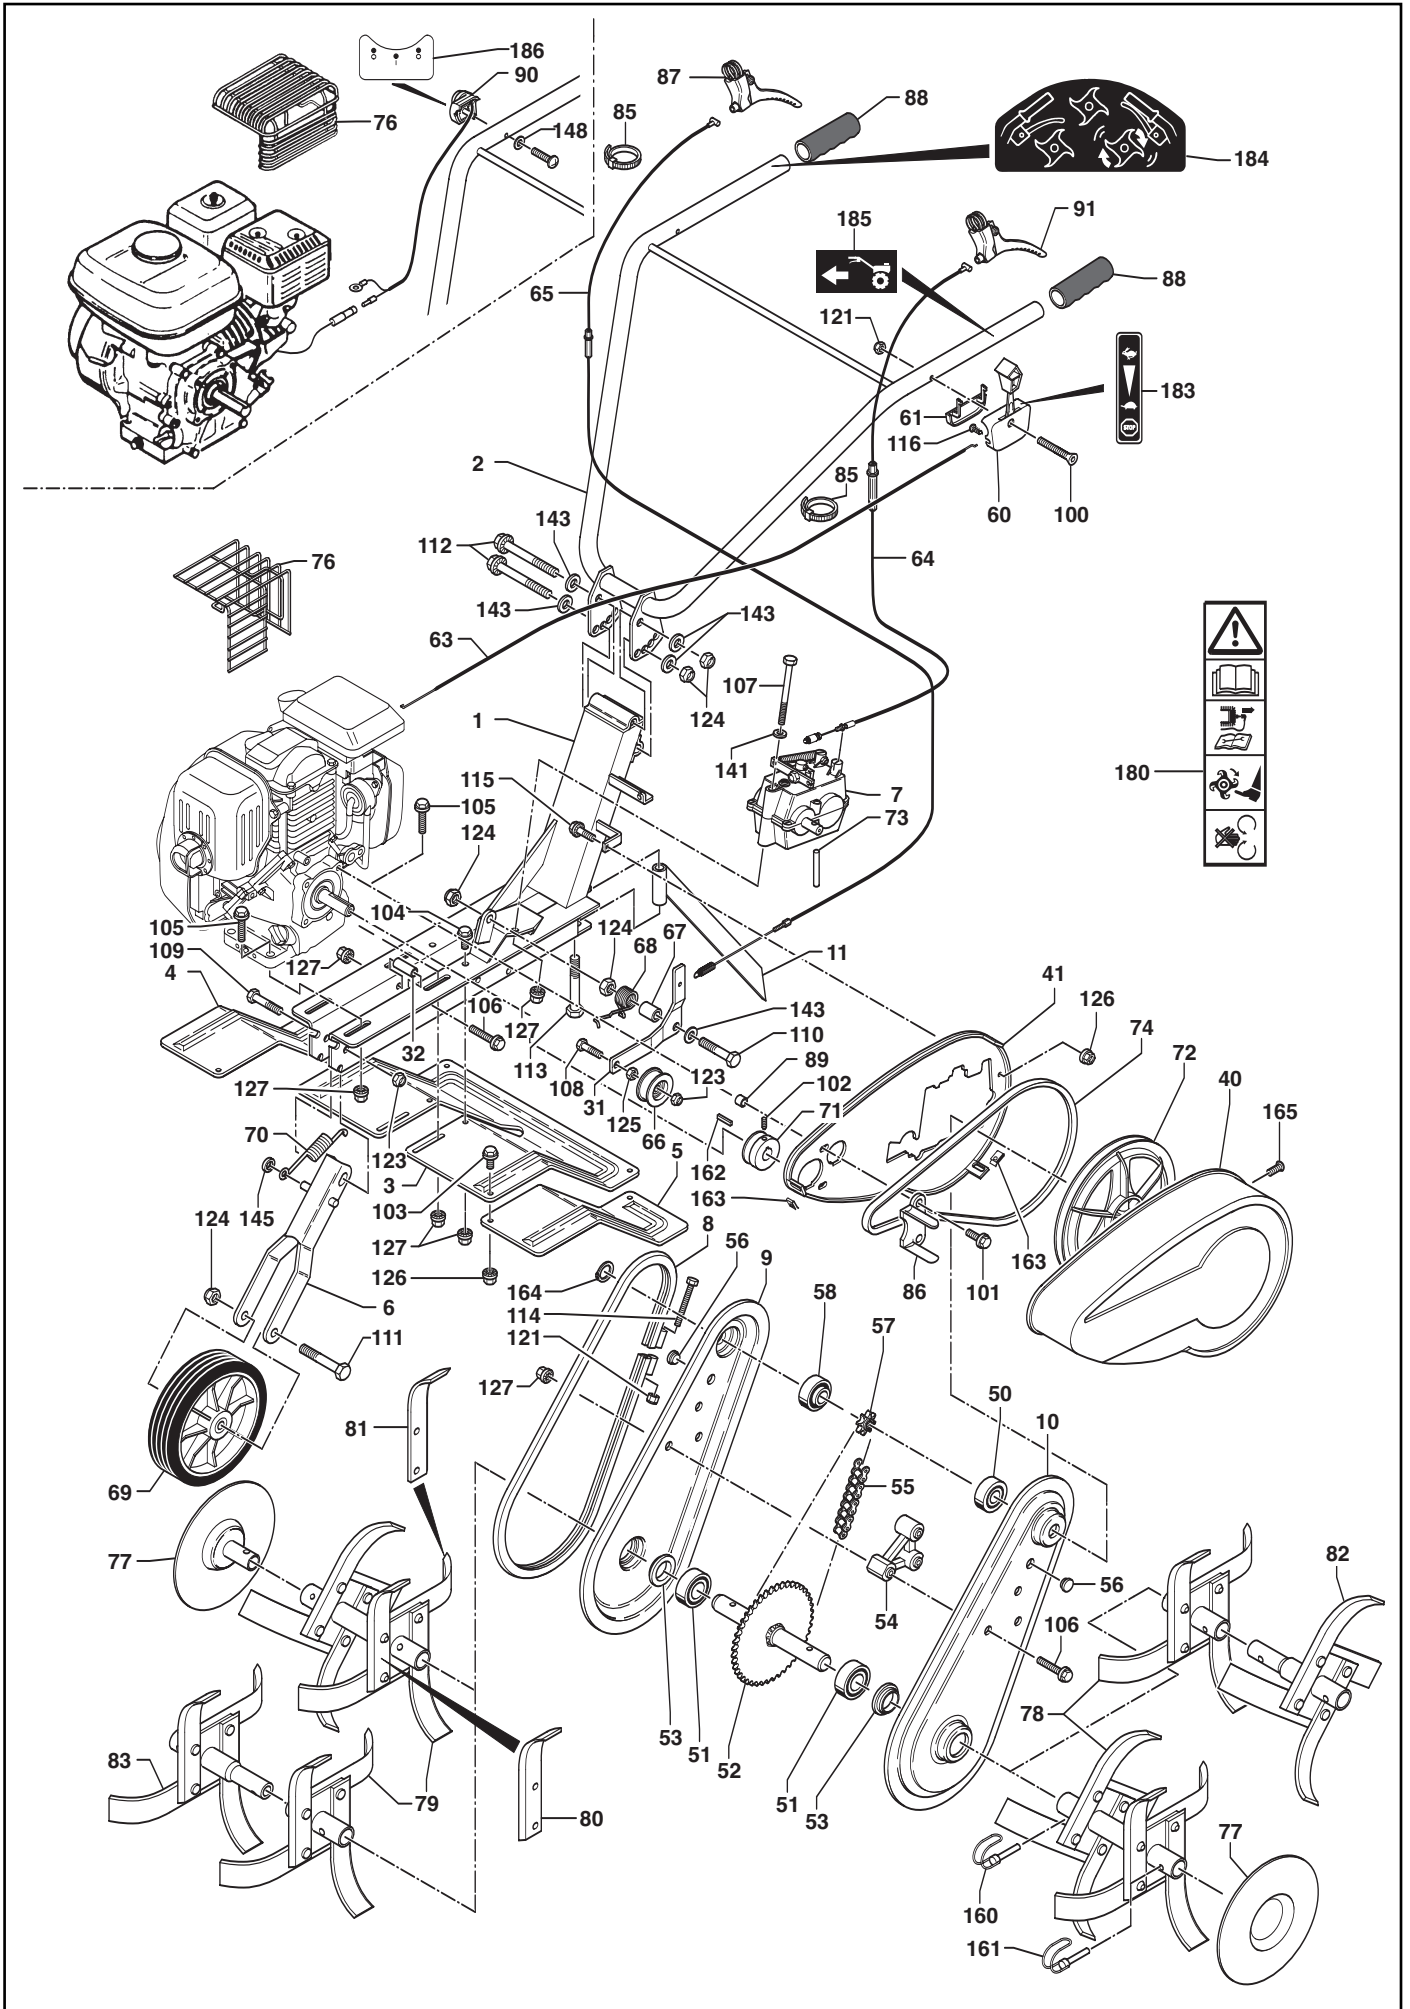

Pièces de rechange Spare parts list

ECO - PLUS

MOTOBINEUSE
TILLER

Rep N°	Réf./Ref.		Désignation	Description	Qté Qty
1	3001000012	57721500	Carter complet à jonc (Rouge 3001)	Complete casing, flanged (Red 3001)	1
		57725500	Carter complet à jonc (Jaune P116)	Complete casing, flanged (Yellow P116)	
	3001000010	57720500	Carter complet à jonc (Orange 2004)	Complete casing, flanged (Orange 2004)	
	3001000007	57723500	Carter complet à jonc (Gris 8120)	Complete casing, flanged (Grey 8120)	
	3001000006	57722500	Carter complet à jonc (Bleu P301)	Complete casing, flanged (Blue P301)	
	3001000009	57728500	Carter complet à jonc (Noir)	Complete casing, flanged (Black)	
	3002020501	12004101	Châssis (Gris 8120)	Chassis (Grey 8120)	
	3002020601	57523101	Châssis (Gris 627)	Chassis (Grey 627)	
	3002021301	11525101	Châssis (Rouge 3002)	Chassis (Red 3002)	
		11435101	Châssis (Orange 2004)	Chassis (Orange 2004)	
		11524101	Châssis (Jaune P116)	Chassis (Yellow P116)	
	12005101	Châssis (Jaune 5283)	Chassis (Yellow 5283)		
2	3002020502	12001103	Guidon (Gris 8120)	Handlebar (Grey 8120)	1
	3002020602	57523103	Guidon (Gris 627)	Handlebar (Grey 627)	
	3002020701	24412103	Guidon (Gris métal)	Handlebar (Grey metal)	
	3002020301	11520103	Guidon (Noir)	Handlebar (Black)	
	3002021201	12041103	Guidon (Blanc)	Handlebar (White)	
	3002021302	12002103	Guidon (Rouge 3002)	Handlebar (Red 3002)	
3	3002000507	12601007	Tôle protection centrale (Gris 8120)	Protection iron sheet (Grey 8120)	1
	3002000603	57103007	Tôle protection centrale (Gris 627)	Protection iron sheet (Grey 627)	
	3002001603	11409117	Tôle protection centrale (Jaune P116)	Protection iron sheet (Yellow P116)	
	3002001403	12005117	Tôle protection centrale (Jaune P5283)	Protection iron sheet (Yellow 5283)	
	3002001303	11408117	Tôle protection centrale (Rouge 3002)	Protection iron sheet (Red 3002)	
4	3002000501	12601008	Extension droite (Gris 8120)	Protection iron sheet (Orange 2004)	1
	3002000601	57103008	Extension droite (Gris 627)	R.H.S guard extension (Grey 8120)	
	3002001601	11409118	Extension droite (Jaune P116)	R.H.S guard extension (Grey 627)	
	3002001401	12005118	Extension droite (Jaune 5283)	R.H.S guard extension (Yellow P116)	
	3002001301	11408118	Extension droite (Rouge 3002)	R.H.S guard extension (Yellow 5283)	
		11401118	Extension droite (Orange 2004)	R.H.S guard extension (Red 3002)	
5	3002000502	12601009	Extension gauche (Gris 8120)	R.H.S guard extension (Orange 2004)	1
	3002000602	57103009	Extension gauche (Gris 627)	L.H.S guard extension (Grey 8120)	
	3002001602	11409119	Extension gauche (Jaune P116)	L.H.S guard extension (Grey 627)	
	3002001402	12005119	Extension gauche (Jaune 5283)	L.H.S guard extension (Yellow P116)	
	3002001302	11408119	Extension gauche (Rouge 3002)	L.H.S guard extension (Yellow 5283)	
6	3002000308	12601005	Supp. roue transport (Noir)	L.H.S guard extension (Red 3002)	1
	0306040001	57720996	Réducteur Mar mécanique	L.H.S guard extension (Orange 2004)	
	3002001306	12711033	Jonc (Rouge 3001)	L.H.S guard extension (Grey 8120)	
	3002001604	12711037	Jonc (Jaune P116)	L.H.S guard extension (Grey 627)	
	3002000506	12711032	Jonc (Gris 8120)	L.H.S guard extension (Yellow P116)	
	3002002401	12711035	Jonc (Orange)	L.H.S guard extension (Yellow 5283)	
	3002002301	12711034	Jonc (Bleu P301)	L.H.S guard extension (Red 3002)	
	3002000306	12711041	Jonc (Noir)	L.H.S guard extension (Orange 2004)	
	3002000312	11301130	Joue carter eco droite	Front wheel bracket (Black)	
	3002000313	11301131	Joue carter eco gauche	Reversing gearbox	
	3002000302	12611011	Éperon	Flange (Red 3001)	
31	3002000104	11701140	Levier embrayage	Flange (Yellow P116)	1
	0302020015	11301145	Entretoise châssis	Flange (Grey 8120)	
	0340010006	14254	Capot courroie (Noir 9005)	Flange (Orange)	
	0340010008	14251	Capot courroie (Rouge 3001)	Flange (Blue P301)	
	0340010005	14253	Capot courroie (Bleu 5010)	Flange (Black)	
	0340010009	23042	Capot courroie (Vert 6029)	Transmission housing, RHS	
	0340010007	14252	Capot courroie (Orange 2009)	Transmission housing, LHS	
	0340010049	23046	Capot courroie (Orange P165)	Anchor tine	
	0340010058		Capot courroie (Jaune 1021)		
	0340010001	14303a	Cache intérieur		
	50	0306010024		Roulement	
0306010020		12542	Roulement	Belt cover (Red 3001)	
0306050010		15038	Arbre de travail	Belt cover (Blue 5010)	
0341000027		46098	joint de carter	Belt cover (Green 6029)	
0341000001		14088	Entretoise plastique	Belt cover (Orange 2009)	
0306020005		13292	Chaîne	Belt cover (Orange P165)	
0341000014		12793	Bouchon	Belt cover (yellow 1021)	
0306050016		13372	Pignon 8 dts	Inner stile belt cover	
0306010016		12551	Roulement épaulé		
0307020007		64948	Manette gaz		
0307020001		62754	Cache manette		
60	0308040008	13839a	Câble gaz (B.S 5,5hp)	Accelerator lever	1
	0308040005	13826b	Câble gaz (GC135 - 160)	Accelerator lever housing	
	0308040003	13134a	Câble gaz (Robin EX 13-17)		
	0308040004	13130b	Câble gaz (GX 160)		
	0308010005		Câble inversion vitesse		
64	0308020043		Câble embrayage	Throttle cable (B.S 5,5hp)	1
	0341000003	12162	Galet embrayage	Throttle cable (GC135 - 160)	
	0302020019	16034	Entretoise levier embrayage	Throttle cable (Robin EX 13-17)	
	0305020005	65133	Ressort embrayage	Throttle cable (GX 160)	
	0309000013	14090	Roue avant	Reverse gear cable	
	0305010002	65026	Ressort roue transport	Clutch cable	
	0306060005	15415	Poulie D 55 (moteur GX/EX/BS/GC160)	Clutch roller	
	0306060021		Poulie D 65 (moteur GC135)	Spacer	
	0341000007	14135	Poulie transmission	Clutch spring	
	0302010021	15098	Axe fixation poulie	Wheel	
	0306030002	13567	Courroie (moteur GX/EX/BS/GC160)	Spring	
76	0306030024		Courroie (moteur GC135)	Pulley D 55 (engine GX/EX/BS/GC160)	1
	0330032001	19020	Grille échappement (Robin EX 13-17)	Pulley (engine GC135)	
				Driven pulley	
				Pulley shaft	
				Belt (engine GX/EX/BS/GC160)	